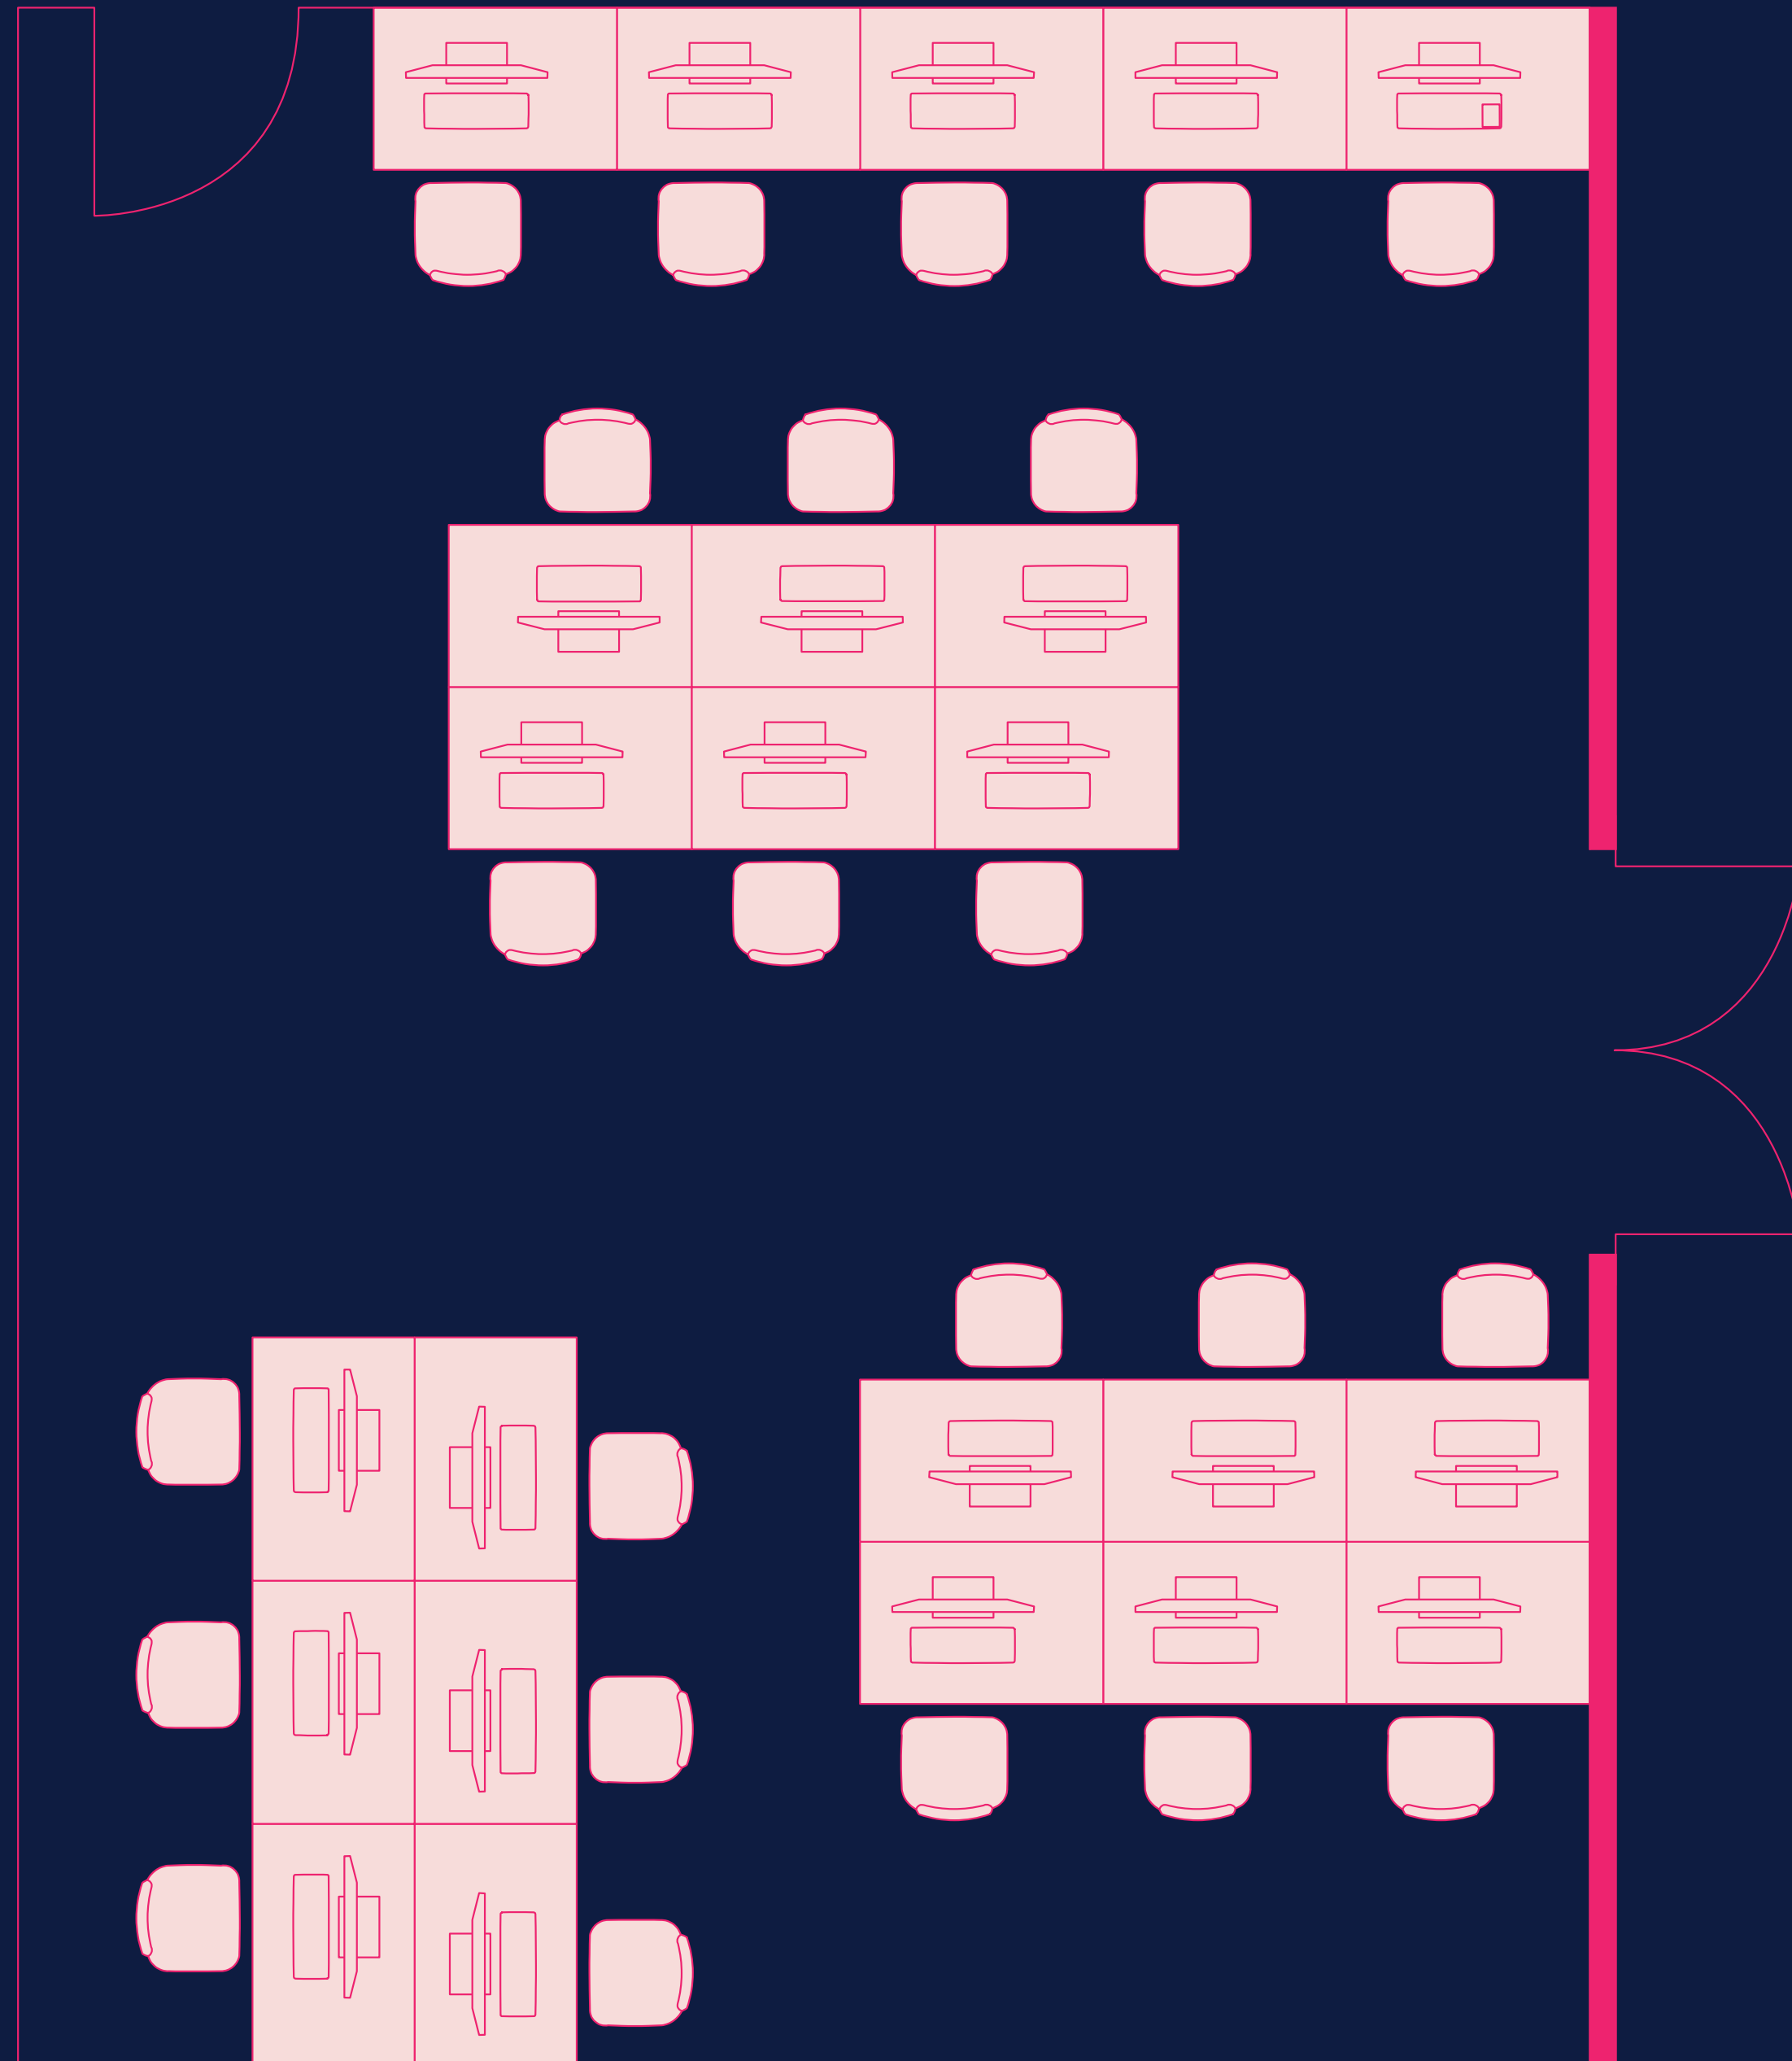

Workspace 5

ab 250€ Brutto/Monat

- Helles, privates Büro im Herzen von Dortmund, inklusive:
- High Speed Glasfaser-Internet
- 80m² mit vielseitigen Gestaltungsmöglichkeiten für bis zu 24 Arbeitsplätze
- Reinigung und Nebenkosten inklusive
- Klimatisiert
- Concierge Service auf Anfrage
- Attraktive and flexible Vertragslaufzeiten